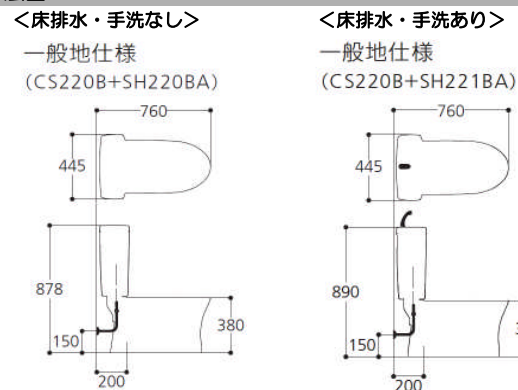

品番		便器		セット			
排水方向	品番	便器価格	手洗い	品番	タンク価格	希望小売価格	
一般地	床排水	CS220B	¥41,000	あり	SH221BA	¥48,600	¥89,600
				なし	SH220BA	¥43,100	¥84,100
				あり	SH221BF	¥56,100	¥97,100
				なし	SH220BF	¥50,600	¥91,600
				あり	SH221BN	¥48,600	¥89,600
				なし	SH220BN	¥43,100	¥84,100
床排水 リモモデル	CS220BM	¥51,000	あり	SH221BA	¥48,600	¥99,600	
			なし	SH220BA	¥43,100	¥94,100	
			あり	SH221BF	¥56,100	¥107,100	
			なし	SH220BF	¥50,600	¥101,600	
			あり	SH221BN	¥48,600	¥99,600	
			なし	SH220BN	¥43,100	¥94,100	
壁排水	CS220BP	¥43,000	あり	SH221BA	¥48,600	¥91,600	
			なし	SH220BA	¥43,100	¥86,100	
			あり	SH221BF	¥56,100	¥99,100	
			なし	SH220BF	¥50,600	¥93,600	
			あり	SH221BN	¥48,600	¥91,600	
			なし	SH220BN	¥43,100	¥86,100	
ヒーター付	床排水	CS220BH	¥55,000	あり	SH221BN	¥48,600	¥103,600
	床排水 リモモデル	CS220BH-M	¥65,000	なし	SH220BN	¥43,100	¥108,100

※タンクは末尾「A」が一般地、「F」が流動方式、「N」が水抜方式になります。
※表示価格は税抜き価格です

機能

フチなし形状・ツイントルネード洗浄・セフィオンテクト・エロンゲート・
超節水(大4.8L/小4L/eco小3.8L※)・防露便器・ノンホールド大小切替・抗菌
※eco小はアプリコット(オート便器洗浄タイプ)と組み合わせた場合のみ。

寸法図

※1 排水高さの調整代は120±10mmです。
※右給水の場合は給水延長用フレキホース(200mm)をご使用ください。