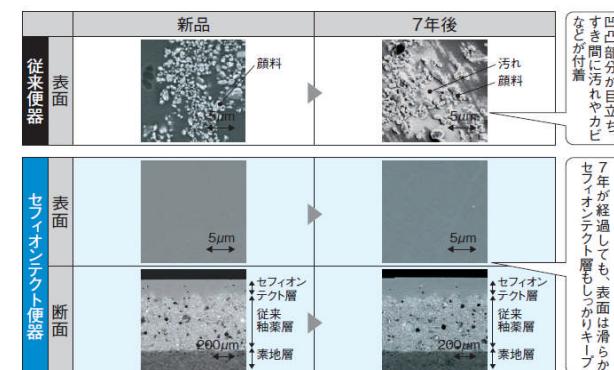

*2009年10月現在(TOTO調べ)
＜試算条件＞家族4人(男性2人、女性2人)大1回/日・人、小3回/日・人とした場合。
【省エネ・防犯住宅推進アプローチブックより】

約219本

Point 3 フチなし&トルネード洗浄

少ない水で
効率よく汚れを落とす

「ツイントルネード洗浄」は水平トルネードと垂直トルネード、2つの水流が効率よくチカラを発揮。だから少ない水でも汚れをしっかりと洗い流します。

ほかにもお掃除の基本機能が満載です

汚れが付きにくい TOTO独自の防汚技術 内面をまんべんなく旋回ししっかり汚れを洗浄 便器のフチ裏がないので汚れをサッとひとふき

Point 2 便座の組み合わせ自由

予算に合わせて、
組み合わせる便座を選択可能

ウォシュレットSB
カンタン操作で
しっかり洗える基本タイプ
(¥74,000)

ウォシュレットS
リモコン操作もできて
カンタンに便器洗浄
(¥84,000～)

セフィオンテクト

汚れの付きにくい
TOTO独自の防汚技術

※10年使用後相当の便器にて比較。便器内に、当社で合成した疑似汚れを塗布。

ナノレベルで表面を滑らかに仕上げているので
汚れが付きにくく落ちやすいTOTOの技術です。

●効果は長時間持続

※4人家族で7年間通常使用の従来便器とセフィオンテクト便器の顕微鏡写真。
※1μm=0.001mm

便器CS220BM, タンクSH221BA定価104,580円(税込)
ウォシュレットs1定価88,200円(税込)
セット価格192,780円
特価130,000円(標準取付け費込み)