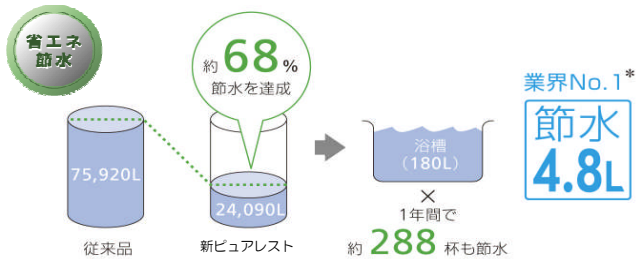

組み合わせ便器

新ピュアレストQR

飾らないシンプルなトイレ「新ピュアレストQR」

便器	CS220B	#NW1	¥41,000 (税込¥43,050)
タンク	SH221BA	#NW1	¥48,600 (税込¥51,030)
セット希望小売価格			¥89,600 (税込¥94,976)

Color Variation

※受注生産品です。
納期は約2週間
(大型連休除く)
かかります。

アプリコットなら
4.8Lオート便器洗浄に対応できます

アプリコットなら
デザインもぴったり。

人気のeco小ボタンも付きます！

Point 1 超節水4.8L便器

業界NO.1*の超節水4.8L洗浄！
「eco小ボタン」も対応可能

従来品(13L節水便器)と比べ約1年間で68%も節水！
浴槽288杯分、水道料金で年間13,735円もお得です。

ウォシュレット「アプリコット」とセットすれば、
『小』洗浄よりも、さらに少ない水で流せる『eco小ボタン』が付きます。
『小』洗浄使用に比べ、年間ペットボトル(2L)約219本も節約できます。