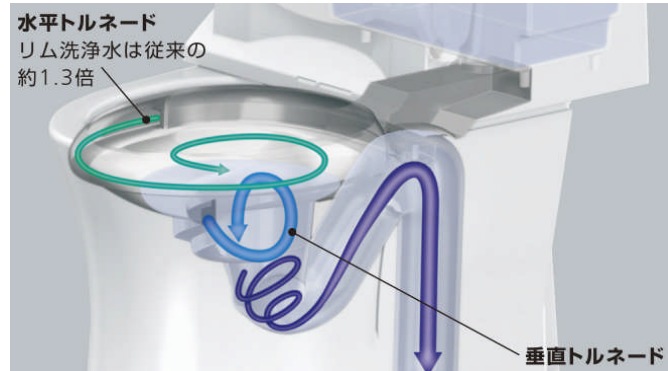

アプリコットなら
デザインもぴったり。

人気のeco小ボタンも付きます！

Point 1 超節水4.8L便器

業界NO.1*の超節水4.8L洗浄！
「eco小ボタン」も対応可能

従来品(13L節水便器)と比べ約1年間で68%も節水！
浴槽288杯分、水道料金で年間13,735円もお得です。

ウォシュレット「アプリコット」とセットすれば、
『小』洗浄よりも、さらに少ない水で流せる『eco小ボタン』が付きます。
『小』洗浄使用に比べ、年間ペットボトル(2L)約219本も節約できます。

*2009年10月現在(TOTO調べ)
＜試算条件＞家族4人(男性2人、女性2人)大1回/日・人、小3回/日・人とした場合。
【省エネ・防犯住宅推進アプローチブックより】

約219本

Point 3 フチなし&トルネード洗浄

少ない水で
効率よく汚れを落とす

「ツイントルネード洗浄」は水平トルネードと垂直トルネード、2つの水流が効率よくチカラを発揮。だから少ない水でも汚れをしっかりと洗い流します。

ほかにもお掃除の基本機能が満載です

汚れが付きにくい TOTO独自の防汚技術 内面をまんべんなく旋回ししっかり汚れを洗浄 便器のフチ裏がないので汚れをサッとひとふき

Point 2 便座の組み合わせ自由

予算に合わせて、
組み合わせる便座を選択可能

ウォシュレットSB
カンタン操作で
しっかり洗える基本タイプ
(¥74,000)

ウォシュレットS
リモコン操作もできて
カンタンに便器洗浄
(¥84,000～)

セフィオンテクト

汚れの付きにくい
TOTO独自の防汚技術