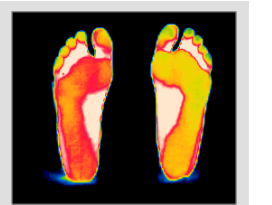

断熱クッション層があるため、冬場の一歩目もヒヤッとしません。

Point 2

デザインテイスト

自信をもってオススメする6つのテイストをご用意！
素敵なお風呂が選びやすく、紹介しやすくなりました！

システムバスのオプションの組合せは、ほぼ無限大。つまり、お気に入りのお風呂を一からつくりあげるの相当大変な作業です。そこでTOTOは、お客様の嗜好やトレンドを取り入れた6つのおすすめデザインテイストをご用意しました！