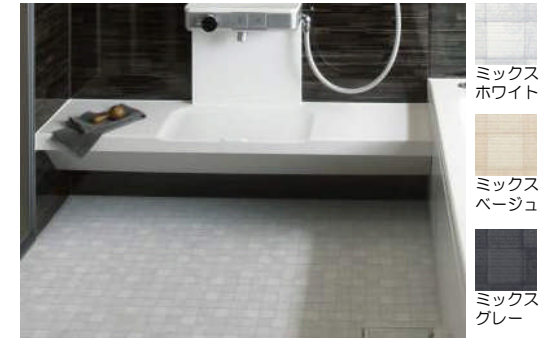

サザナHBシリーズ Sタイプ

生まれ変わったサザナを今までより選びやすく、お求め安くご提供いたします！
ほっカラリ床をはじめ、TOTOならではの機能も充実！

ほっカラリ床とメタル調ハンドルのカバー水栓が標準で、75.3万円からご用意！

<基本仕様(1616サイズ)>

床：ほっカラリ床
TOTOだけ！
一度使うと離れられないやさしさ、心地よさが特長です。

水栓：カバー水栓
カバー付なので、お掃除しやすい。温度調節もラクラク。

浴槽：のびのび浴槽
(ワンプッシュ排水栓)
手足がゆったり伸ばせます。便利なワンプッシュが標準！

壁：アクセント⇒ドロップグリーン (鏡面)
周辺⇒ウィッシュホワイト (鏡面)
4周全て鏡面なので、今まで以上に高級感アップ！

Point 1

ほっカラリ床

浴槽に入る「瞬間」だけでなく、浴室に入る「一歩目」から気持ちいい！！
お客様に大変高い評価をいただいているほっカラリ床を標準搭載！！

リビングのラグや寝室など、ほっとする場所にはやさしさがあります。そのやさしさを浴室の床で再現したのがほっカラリ床です。

浴室に入る一歩目から「ほっ」とする、その気持ちよさは一度使うと離れられません。

単色に加え、床の柄付も+¥20,000でご用意しました。浴室空間の印象がググッと華やきます。

<ご購入者の声>

- 浴室に入る一歩目から床の感触がやさしくて、すごく気に入りました。
- やわらかくて足の裏が気持ちいい！畳のような感触で、マットが不要です。
- くせになる気持ちよさ！もう硬い床には戻れません。
- 床に座って心地よく身体を洗えるので、ふろいすは使っていないです。
- 孫を座らせても嫌がらないので安心して使用しています。

ご購入者の満足度
93%

カラリ性能ももちろん搭載！翌朝にはカラッとさわやかで、靴下のまま入れます。

断熱クッション層があるため、冬場の一歩目もヒヤッとしません。

Point 2

デザインテイスト

自信をもってオススメする6つのテイストをご用意！
素敵なお風呂が選びやすく、紹介しやすくなりました！

システムバスのオプションの組合せは、ほぼ無限大。つまり、お気に入りのお風呂を一からつくりあげるの相当大変な作業です。そこでTOTOは、お客様の嗜好やトレンドを取り入れた6つのおすすめデザインテイストをご用意しました！