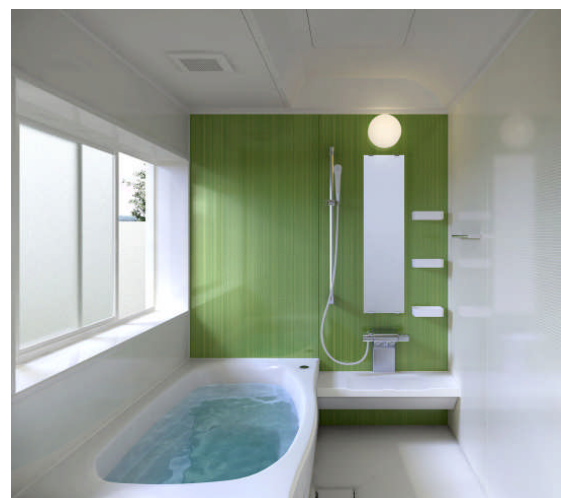

1717サイズ (エレガント) アクセントパネル:レイヤーボルドー 周辺パネル:レイヤーホワイト

サイズ別 価格の目安	1624サイズ	¥1,173,000 (税込¥1,231,650)	1216サイズ	¥683,000 (税込¥717,150)
	1620サイズ	¥963,000 (税込¥1,011,150)	1818サイズ	¥963,000 (税込¥1,011,150)
	1717サイズ	¥803,000 (税込¥843,150)	1618サイズ	¥863,000 (税込¥906,150)
	1616サイズ	¥753,000 (税込¥790,650)		

サザナHBシリーズ Sタイプ

生まれ変わったサザナを今までより選びやすく、お求め安くご提供いたします！
ほっカラリ床をはじめ、TOTOならではの機能も充実！

ほっカラリ床とメタル調ハンドルのカバー水栓が標準で、75.3万円からご用意！

<基本仕様(1616サイズ)>

床：ほっカラリ床
TOTOだけ！
一度使うと離れられないやさしさ、心地よさが特長です。

水栓：カバー水栓
カバー付なので、お掃除しやすい。温度調節もラクラク。

浴槽：のびのび浴槽
(ワンプッシュ排水栓)
手足がゆったり伸ばせます。便利なワンプッシュが標準！

壁：アクセント⇒ドロップグリーン (鏡面)
周辺⇒ウィッシュホワイト (鏡面)
4周全て鏡面なので、今まで以上に高級感アップ！

Point 1

ほっカラリ床

浴槽に入る「瞬間」だけでなく、浴室に入る「一歩目」から気持ちいい！！
お客様に大変高い評価をいただいているほっカラリ床を標準搭載！！

リビングのラグや寝室など、ほっとする場所にはやさしさがあります。そのやさしさを浴室の床で再現したのがほっカラリ床です。

浴室に入る一歩目から「ほっ」とする、その気持ちよさは一度使うと離れられません。

単色に加え、床の柄付も+¥20,000でご用意しました。浴室空間の印象がググッと華やきます。

<ご購入者の声>

- 浴室に入る一歩目から床の感触がやさしくて、すごく気に入りました。
- やわらかくて足の裏が気持ちいい！畳のような感触で、マットが不要です。
- くせになる気持ちよさ！もう硬い床には戻れません。
- 床に座って心地よく身体を洗えるので、ふろいすは使っていないです。
- 孫を座らせても嫌がらないので安心して使用しています。